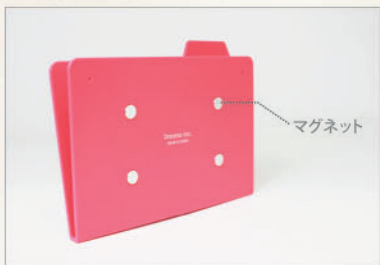

メール フォルダ

MAIL FOLDER

デリバリーメニューや請求書を収納するマグネット付きフォルダ

冷蔵庫や玄関のドアに付けられるマグネット付きのフォルダ
書類や郵便物を収納するのにとても便利です

【使用方法】

冷蔵庫や玄関のドアなど、マグネットが付くところにはそのまま使用できます。

画びょう用の穴があるので、壁やコルクボードに付けることもできます。

コルクボードに付けてデスク周りの整理に

出し忘れそうな手紙を玄関に

カーソルステッカー付き

メール フォルダ

MAIL FOLDER

価格 ¥780+税

オーダーユニット
各色 6 pcs

Green
VRT42410

Pink
VRT42411

Blue
VRT42412

Black
VRT42413

White
VRT42414

Red
VRT42415

Display Image

Package Image

Mail Folder Specification

Weight	Body : Approx. 78g (Approx. 130g with package)
Product Material	ABS,etc
Package Material	PET,Paper
Product Size	Approx. W148×H113×D31/mm
Package Size	Approx. W197×H183×D32/mm
Color	6sku
Outer Carton Size	Approx. W815×H205×D430/mm 1Box= 48pcs
Carton Weight	Approx. 7.2kg