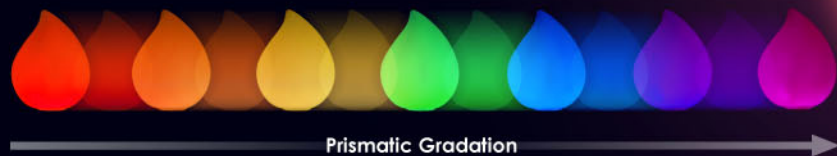

drop

Rainbow bath light

プリズムグラデーションに光るしずくのライト

お部屋やお風呂で癒しの光を楽しむドロップ形のインテリアライト
ゆっくり移り変わるグラデーションの光で癒しの空間をつくります。
底面のセンサーに水が触れると点灯します。

ゆっくりと光るしずくのライトで
癒しのバスタイムをお楽しみください

drop Rainbow bath light

オーダーユニット

各色 6pcs

White
ILN64021

4 542202 640210

Blue
ILN64022

4 542202 640227

Pink
ILN64023

4 542202 640234

Package Image

CR2032ボタン電池2個使用
※本商品にはテスト用としてボタン電池2個付属されています。

Display Image

底面のセンサーに
水がふれると光を
放ちます。

底面のフタで電池交換が可能です。

drop Rainbow bath light Specification

Product Size	Approx. W90×H117×D90/mm
Product Material	ATBC-PVC・ABS
Weight	Approx. 103g (Approx. 184g with package)
Package Size	Approx. W100×H130×D92/mm
Package Material	Paper / PET
LED Color	Rainbow Gradation LED
Battery	CR2032×2pcs (Battery exchange is possible.)
Color	3sku
Inner Box Size	Approx. W400×H280×D320/mm 1Box= 24pcs
Outer Carton Size	Approx. W655×H295×D415/mm 1Box(24pcs)×2Box = 48pcs
Carton Weight	Approx. 10.0kg