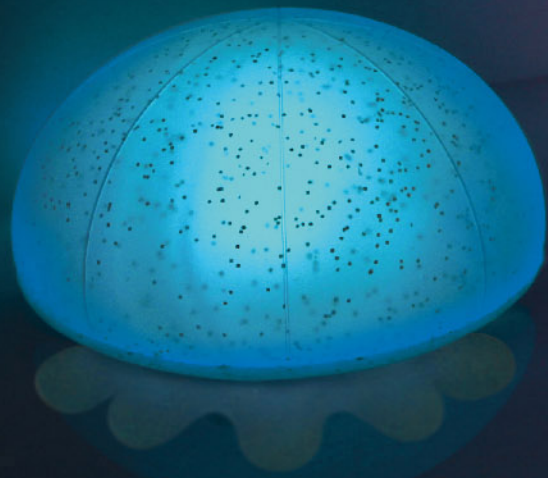

ジェリーフィッシュ バスライト リミテッドエディション

I Love New Yoku

Jellyfish Bath Light

Limited Edition

オーダーユニット 各色 6 pcs

人気のJellyfish Bath Lightにラメ ver.が「限定」で登場!

幻想的に光るクラゲのバスライトでぜひバスルームの電気を消して癒されてください。

LR41 ボタン電池2個使用
※本商品にはテスト用としてボタン電池2個付属されています。

Sparkle White
ILN64042

4 542202 640425

Sparkle Pink
ILN64043

4 542202 640432

Sparkle Green
ILN64044

4 542202 640449

Jellyfish Bath Light Limited Edition 仕様

質量	本体:約40g (パッケージ込み:約72g)
素材	ATBC-PVC、etc
パッケージ素材	PET、紙
本体サイズ	約φ65×H53/mm
パッケージサイズ	約W70×H84×D70/mm
カラー	3種類
オーダーユニット	各色6pcs
アウターカートン	サイズ:約W450×H200×D450/mm 入数:72pcs
カートン重量	約6.2kg