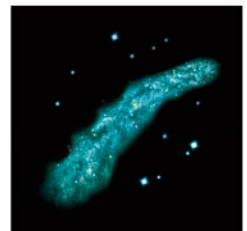

プロジェクター ドーム

Projector Dome *Renewal*

Splanet+

人気の Projector Dome がリニューアルして登場

惑星を美しく映し出すドーム型のプロジェクター
お風呂やお部屋で癒しの宇宙空間を演出してくれます

【使用方法】

浴槽のフチや水を張ったお皿などに
置きます

底面の点灯センサー（金属部分）に
水が触れると惑星が投影されます

NEW FILM

Pink / PLANET SATURN
VRT42338

Green / MILKY WAY
VRT42339

Violet / ANDROMEDA
VRT42340

Navy / SPIRAL GALAXY
VRT42341

Display Image

Package Image

New Package