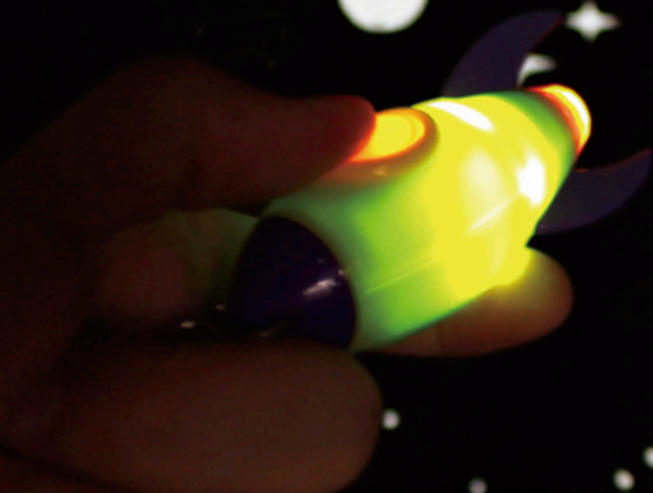

プロジェクター ロケット

# PROJECTOR ROCKET

ポップでユニークな宇宙人が投影されるキーライト

カラフルなデザインのロケットから宇宙人が映し出されるキーライト  
地面や壁などに向かって投影すれば暗い帰り道も楽しくなります

【使用方法】

S ボタンを押すとエンジン部分が点灯し、宇宙人が投影されます。

裏面のネジを回し、フタを外すと電池交換ができます。

Splanet+

家やクルマの鍵のキーホルダーとして